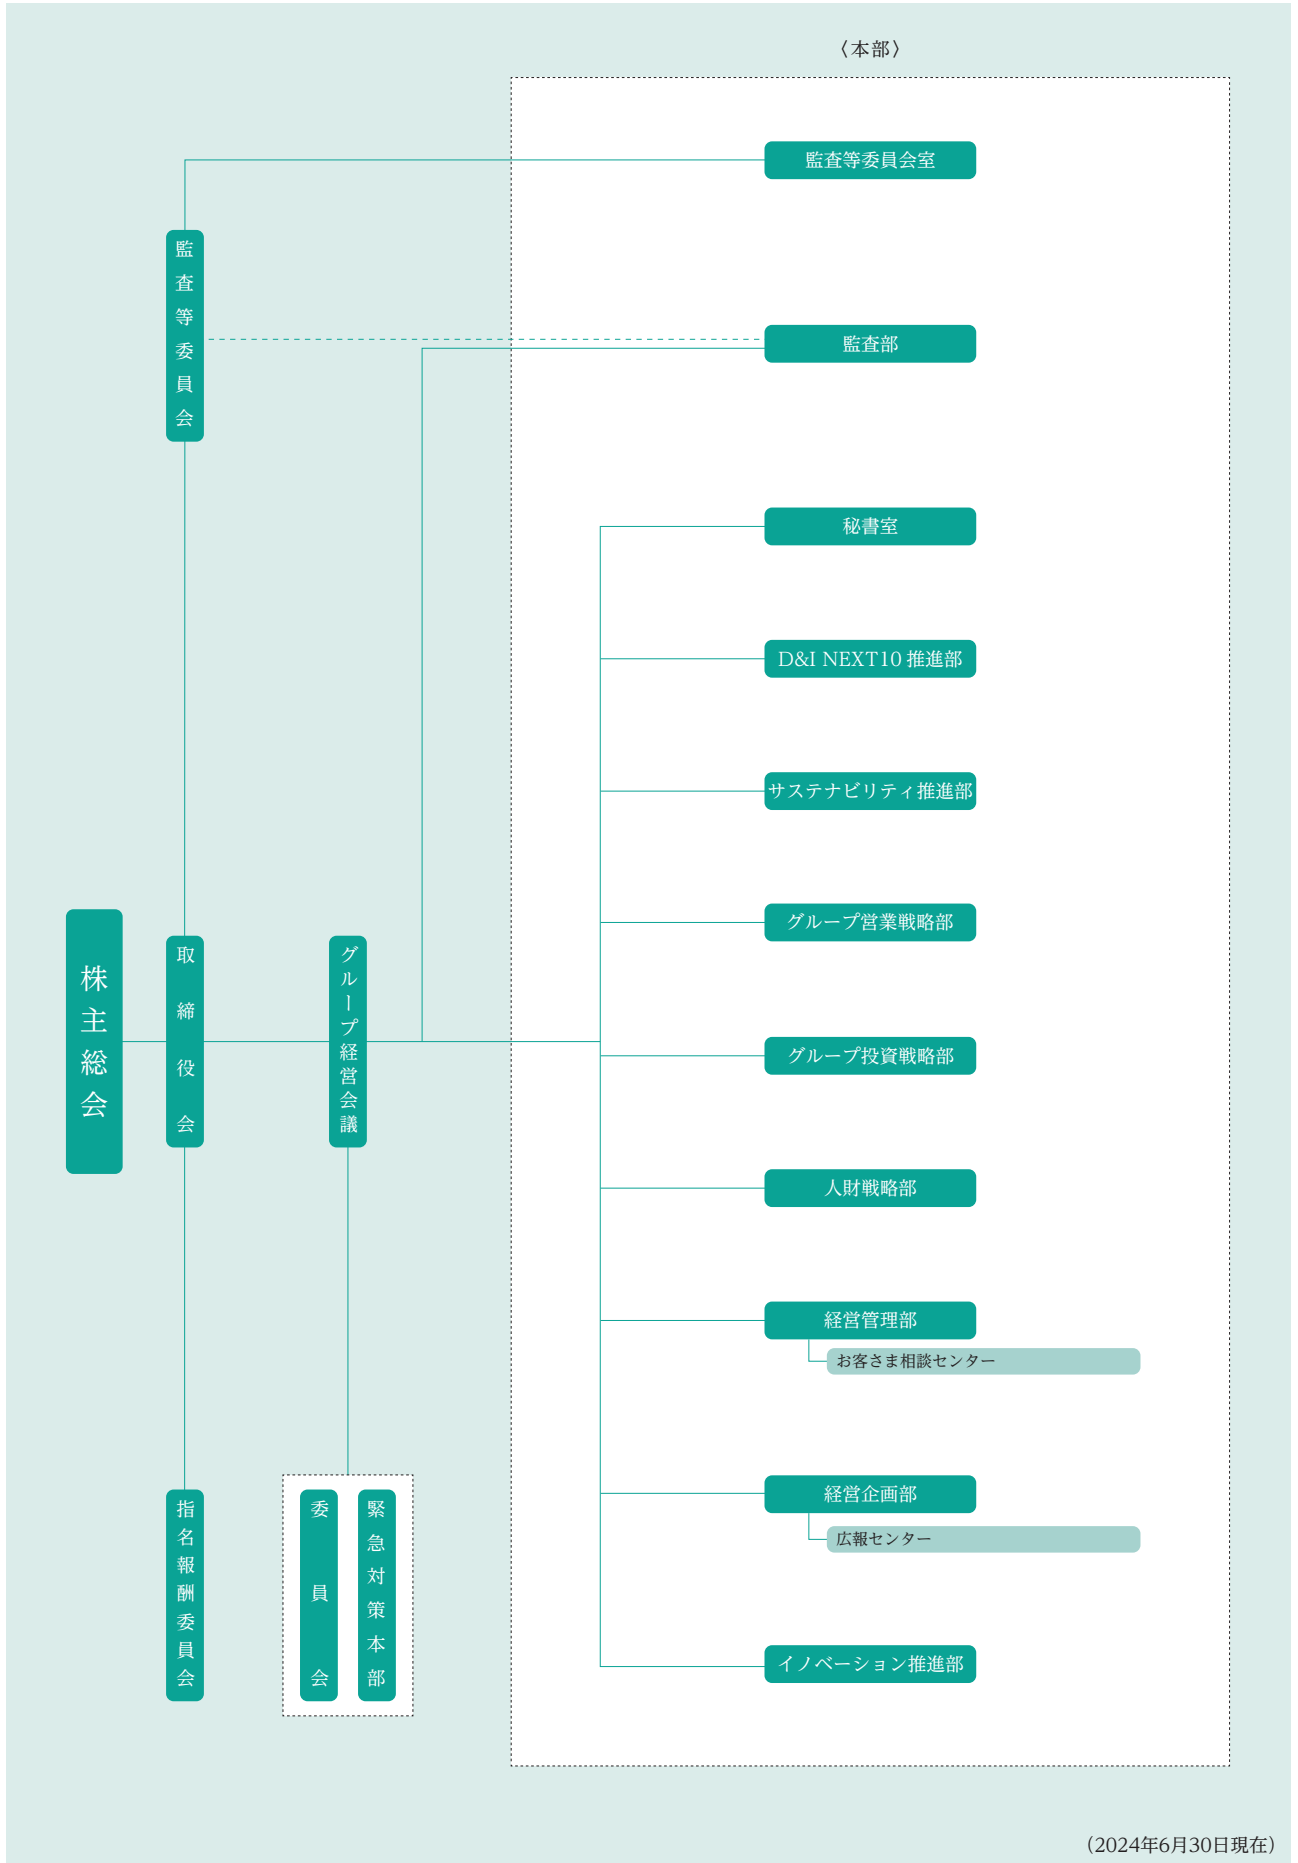

組織

ちゅうぎんフィナンシャルグループ

コーポレートデータ
組織

(2024年6月30日現在)

(2024年6月30日現在)

お客さま・地域社会