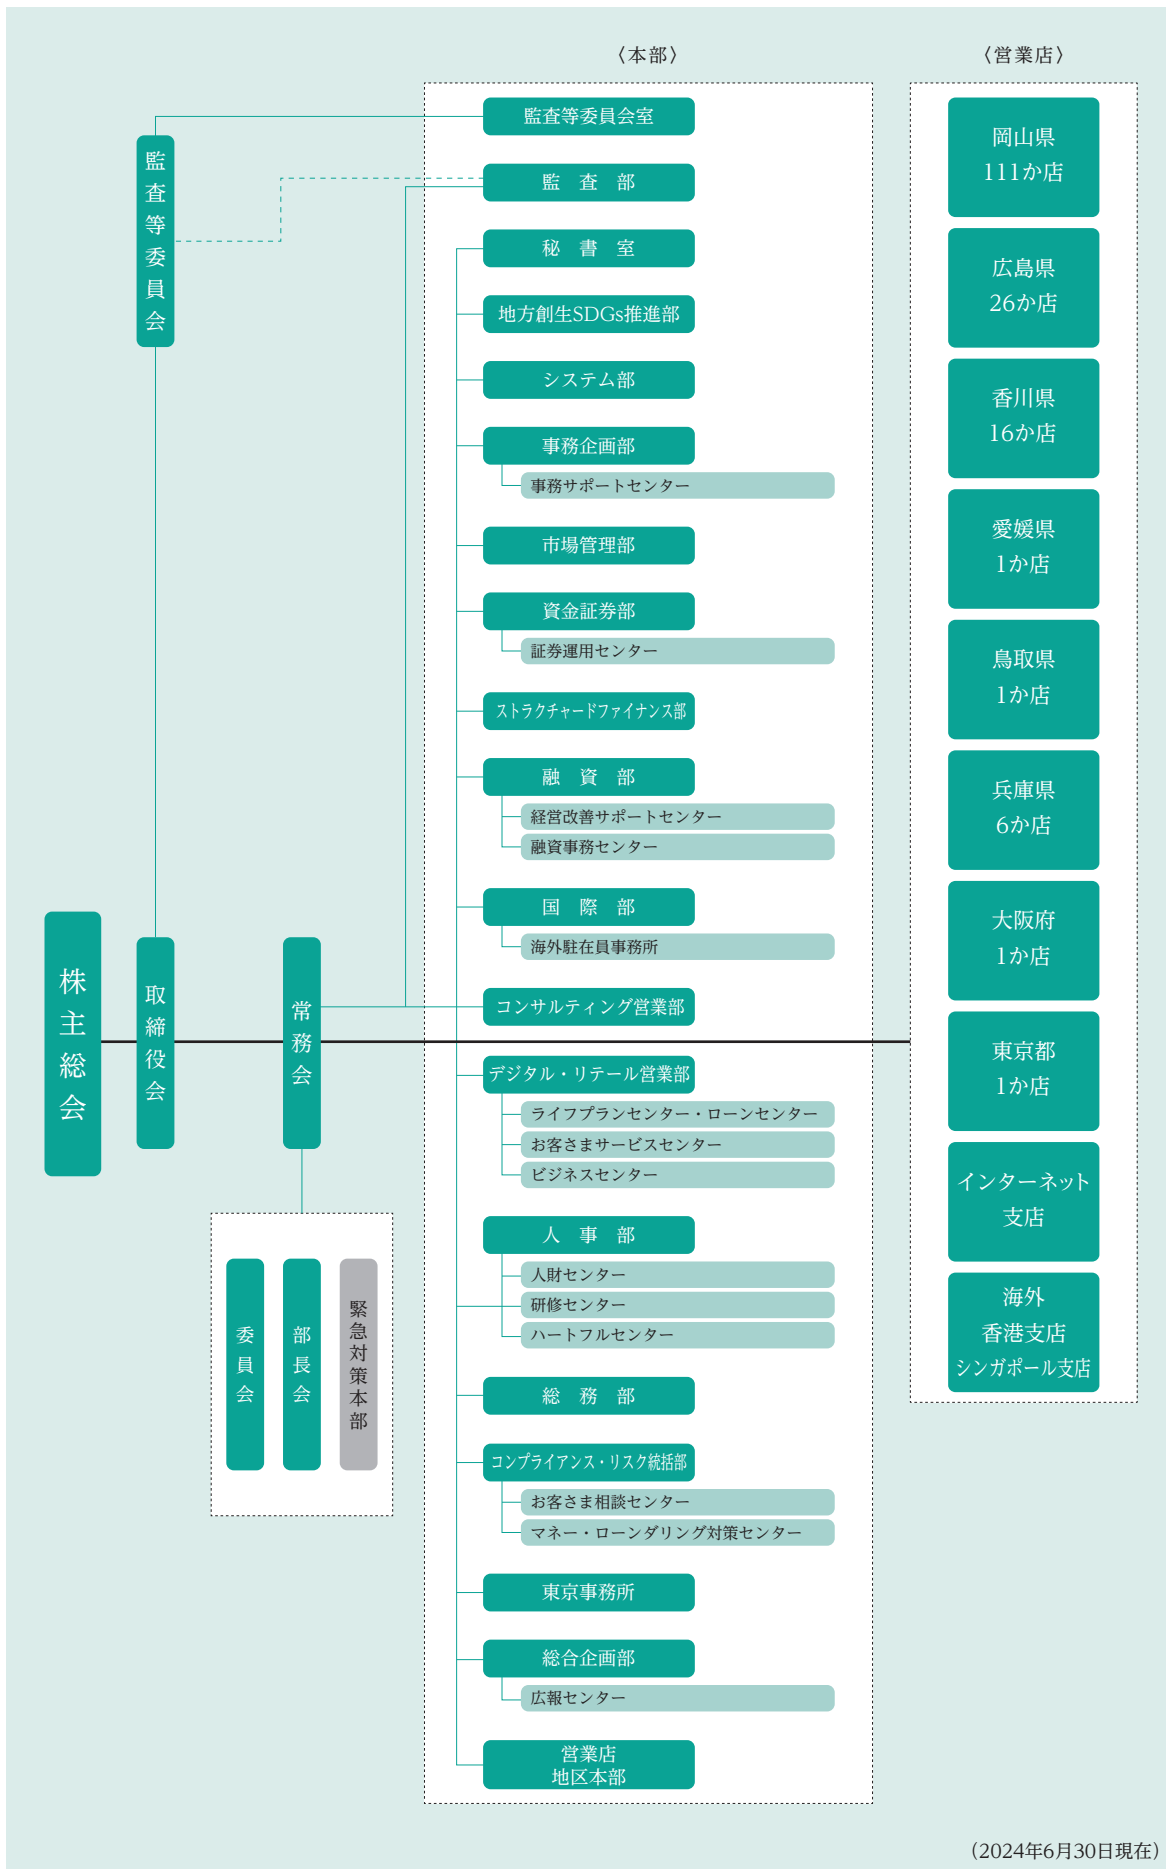

組織

ちゅうぎんフィナンシャルグループ

コーポレートデータ
組織

(2024年6月30日現在)

(2024年6月30日現在)

お客さま・地域社会